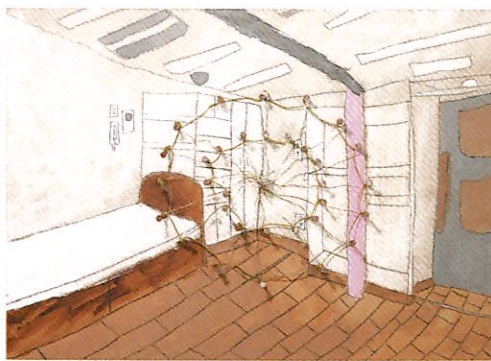

第9回東京都特別支援学校 アートプロジェクト展 Art Project Exhibition 2024

未来へ - 心ゆさぶる色・形 -

東京都の特別支援学校では、在籍する児童・生徒一人一人が有する芸術に関する才能の伸長を促すため、芸術教育の推進に取り組んでいます。

この度、東京都教育委員会は、児童・生徒の優れた才能をより多くの方々に知っていただき、障害のある方に関する理解促進を図るため、今年で9回目となるアートプロジェクト展「A.P」を開催いたします。

今回の展覧会では、東京都内の特別支援学校に在籍する児童・生徒から1,022点の応募があり、東京藝術大学美術学部の協力による審査を経て選ばれた、多様な作品51点を展示します。

本展覧会を通じて、特別支援学校で学ぶ児童・生徒の才能あふれる作品を御覧いただき、それぞれの個性や思いを感じとっていただければ幸いです。

1

2

3

4

5

6

7

1. 『太陽のお姫様』 河村 梨花
2. 『森林』 笠井 翔空
3. 『紅』 朝倉 龍
4. 『ふたり』 中村 夏江
5. 『美ノ学び』 松崎 和穂
6. 『自分』 網島 優人
7. 『みあげてごはん』 豊村 健心
8. 『寄宿舎の部屋をさまようクモ』 柴田 脩
9. 『赤と白と黒と緑と』 保土田 晃司

8

9

JR 上野駅【公園口】、東京メトロ千代田線根津駅【1番出口】より徒歩10分
京成上野駅【正面口】、東京メトロ日比谷線・銀座線上野駅【7番出口】より徒歩15分
※当館には駐車場はございません。

主催：東京都教育委員会 共同事業者：東京藝術大学

東京藝術大学大学美術館 陳列館

tel : 050-5541-8600 (ハローダイヤル)

web : <https://museum.geidai.ac.jp/>

東京都台東区上野公園12-8

公式サイト

「東京都特別支援学校アートプロジェクト展 (A.P)」

現在、公式サイトにて、前年度の「A.P」に展示された作品を再展示するとともに、過去の会場展の情報等を掲載しております。URL 又は二次元コードからアクセスいただき、特別支援学校で学ぶ児童・生徒の魅力あふれる作品や会場の様子をお楽しみください。

web : <https://www.artproject.metro.tokyo.lg.jp/>